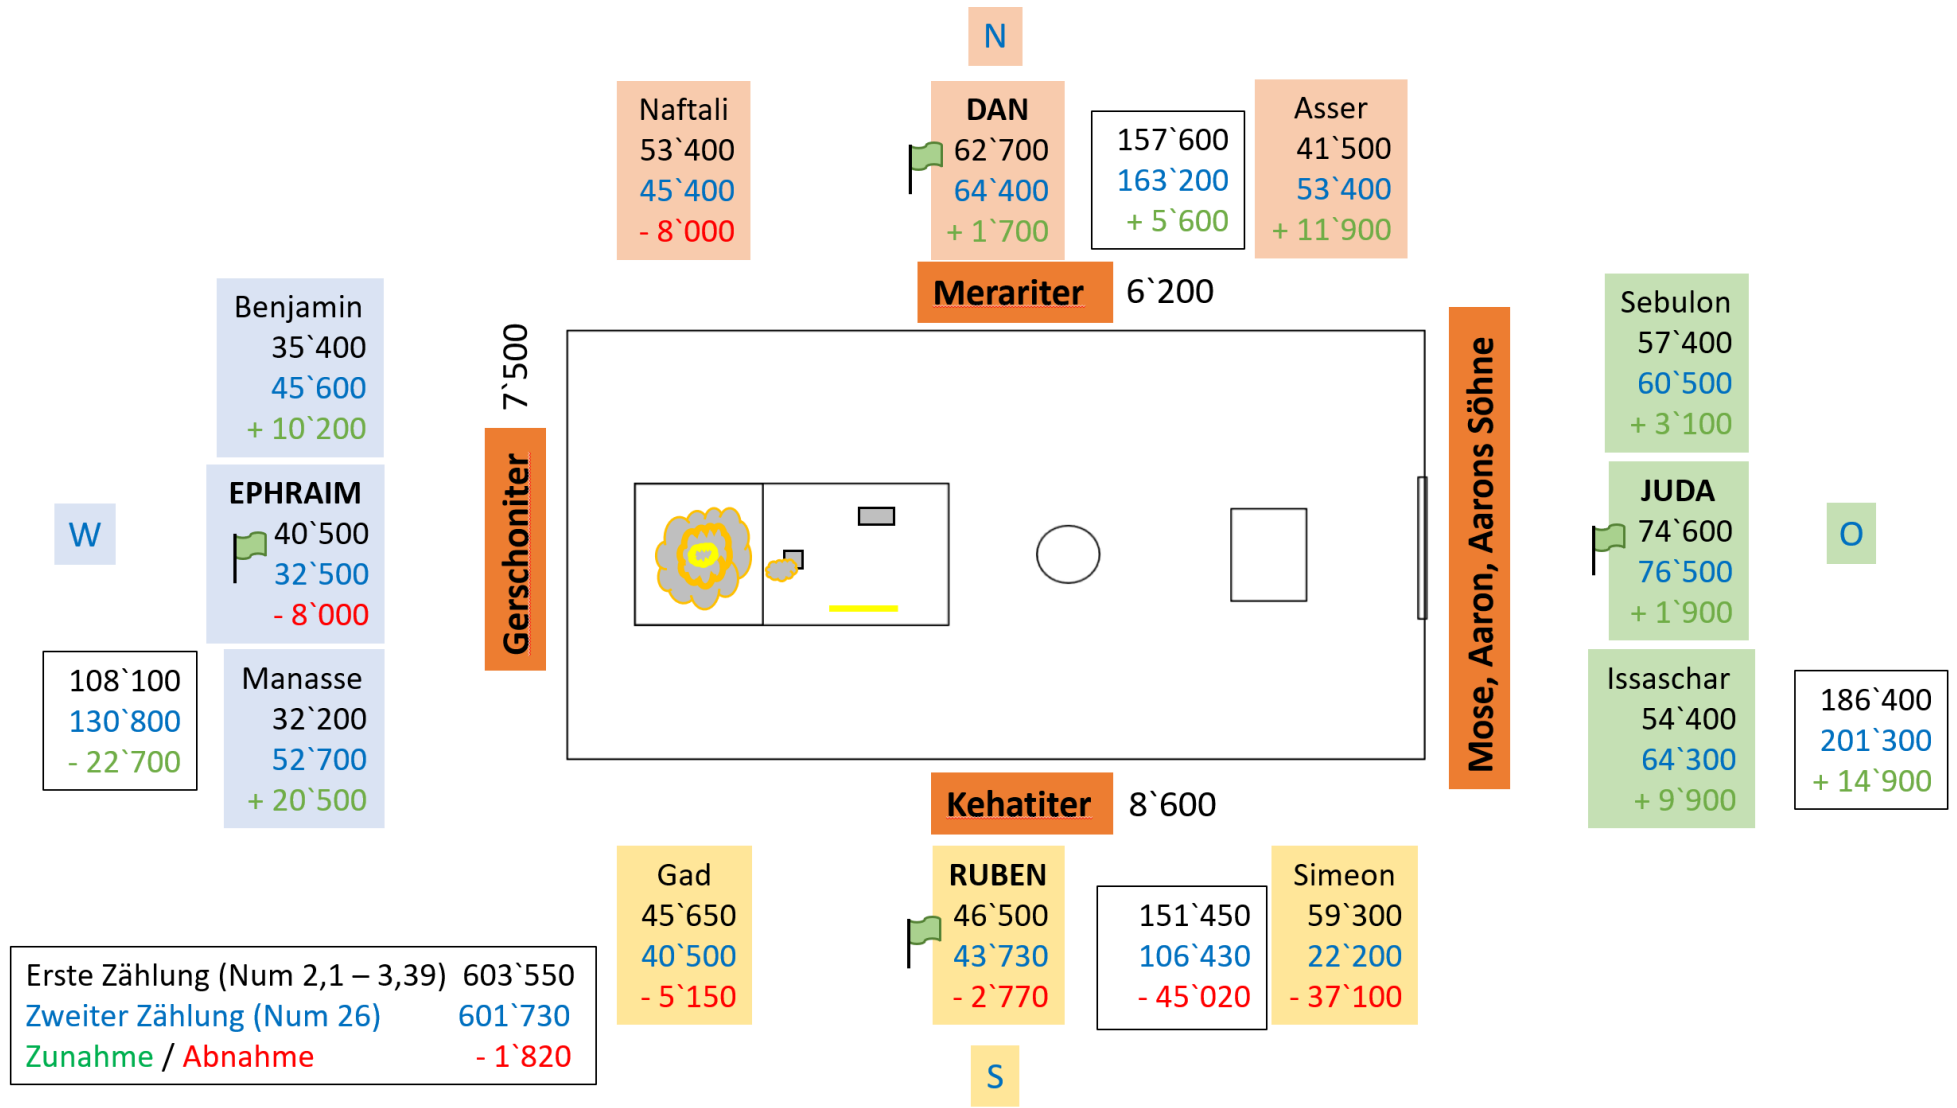

Die Stämme Israels und ihre Lagerung während der Wüstenwanderung

Die Stämme Israels und ihre Marschordnung während der Wüstenwanderung

Nach Num 2,1-31; 10,11-36; (10,33 die Bundeslade zuerst)