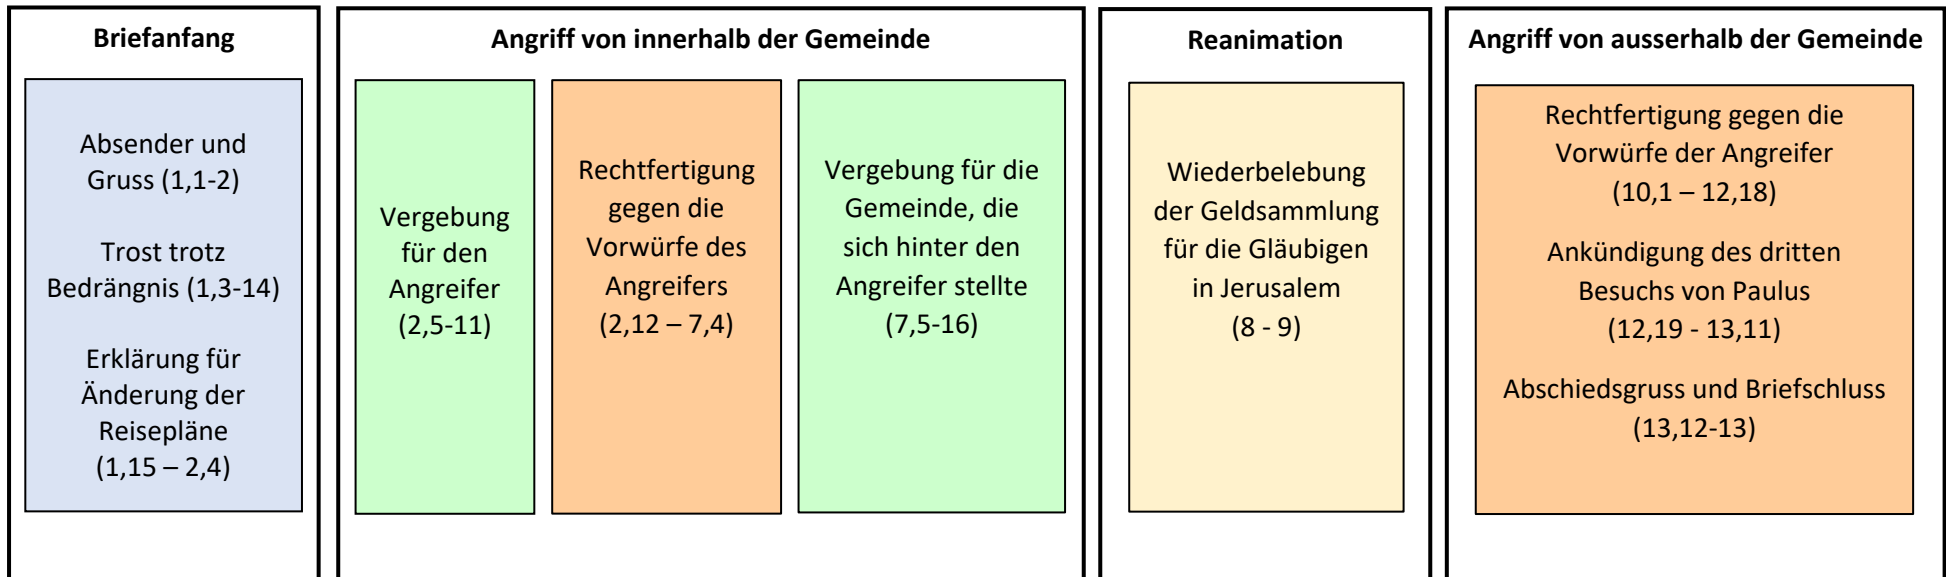

## 2. Korinther – Welcher Leiterschaft folge ich?

Schlüssellers: „Denn ich eifere um euch mit Gottes Eifer;“ 2Kor 11,2a

Schlüsselworte:

Trost/trösten:

17x (2Kor 1,3; 1,4 (4x); 1,5; 1,6 (2x); 1,7; 7,4; 7,6 (2x); 7,7 (2x); 7,13 (2x); 13,11)